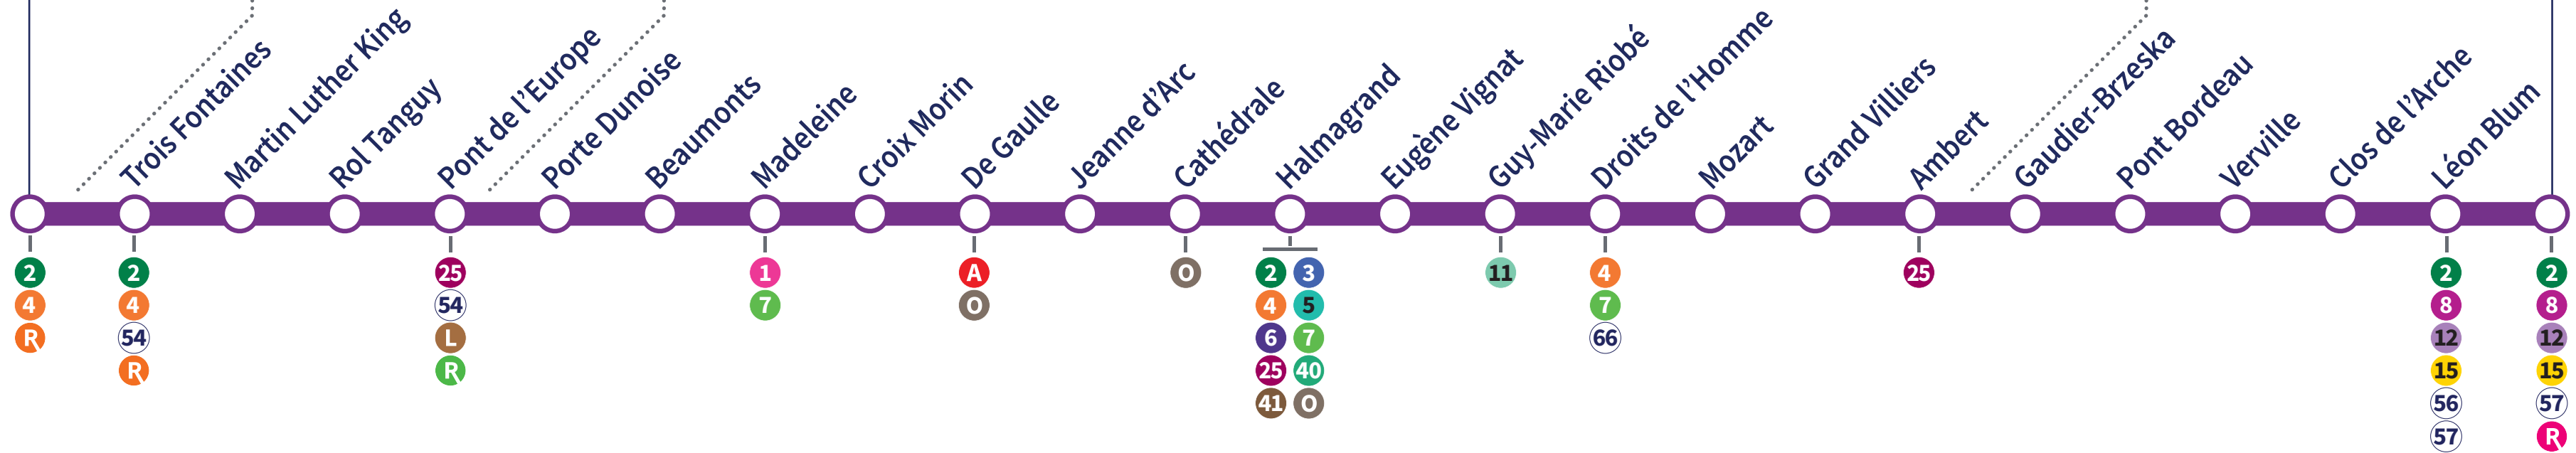

LA-CHAPELLE-ST-MESMIN

SAINT-JEAN-DE-LA-RUELLE

ORLÉANS

SAINT-JEAN-DE-BRAYE

**B** Georges Pompidou  
LA-CHAPELLE-SAINT-MESMIN

**B** Clos du Hameau  
SAINT-JEAN-DE-BRAYE

SAINT-JEAN-DE-BRAYE

ORLÉANS

ST-JEAN-DE-LA-RUELLE  
LA-CHAPELLE-ST-MESMIN

**B** Clos du Hameau  
SAINT-JEAN-DE-BRAYE

**B** Georges Pompidou  
LA-CHAPELLE-SAINT-MESMIN