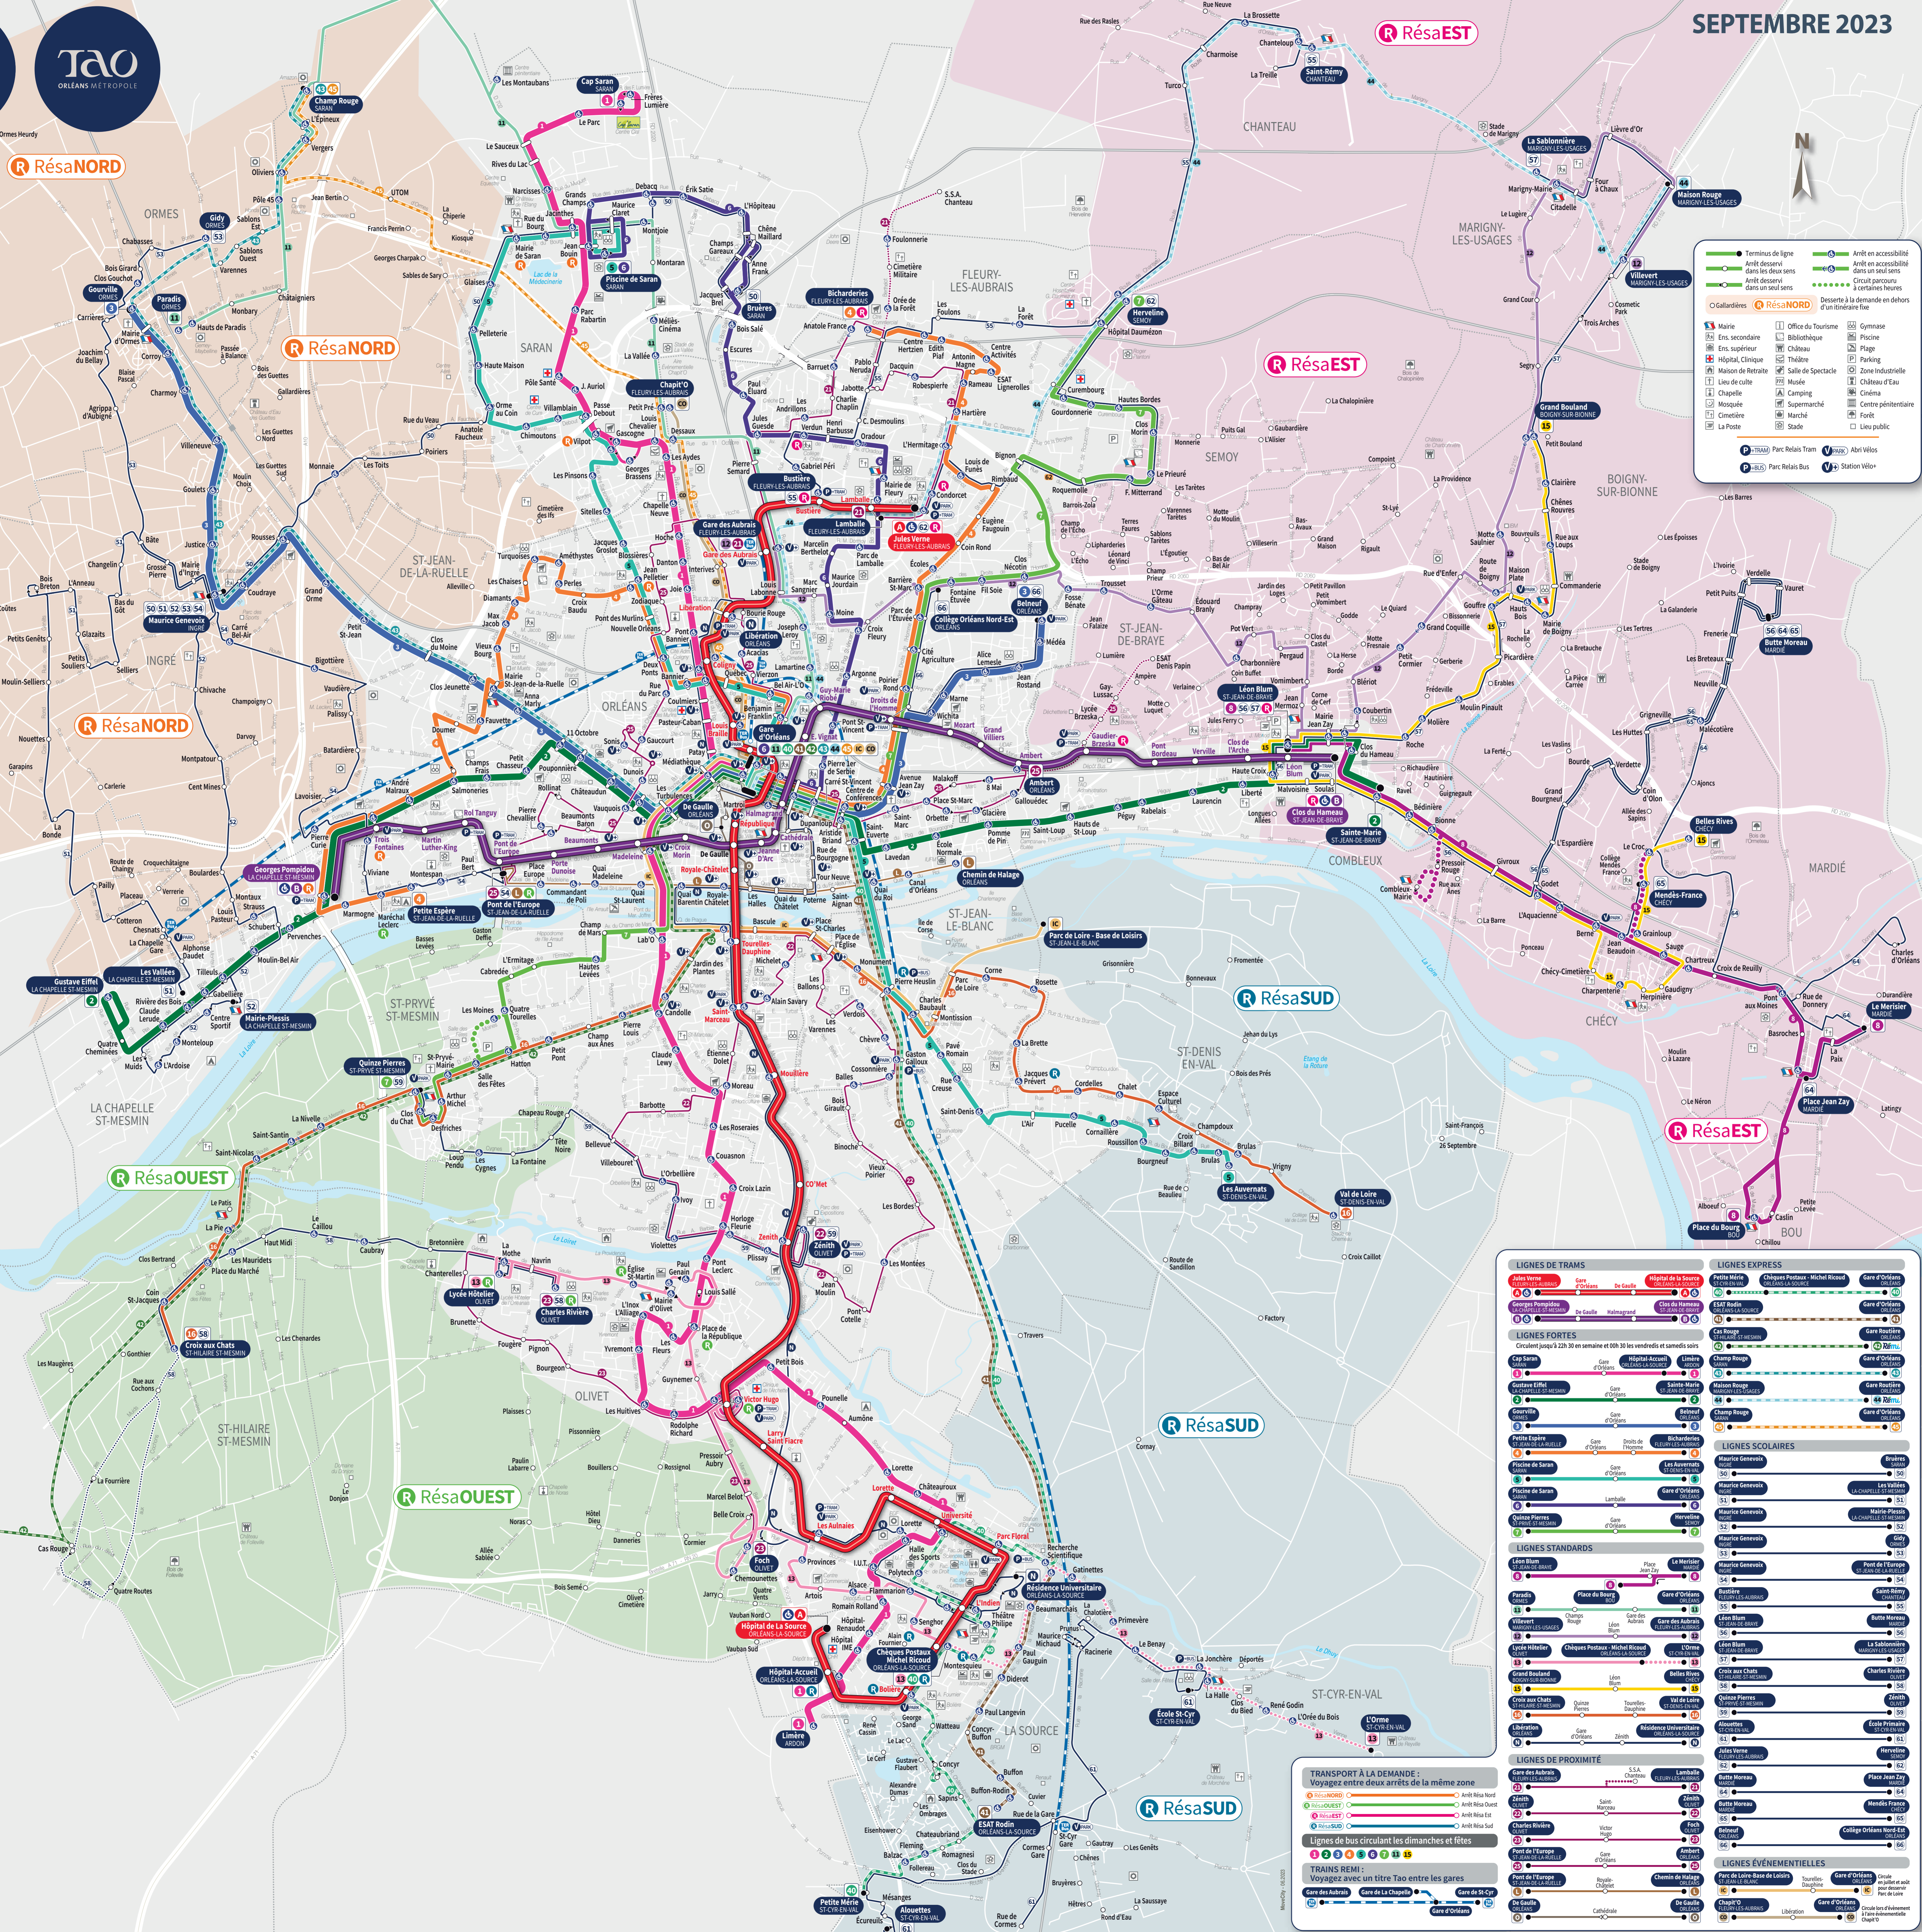

RésaNORD

RésaEST

RésaNORD

RésaEST

RésaNORD

RésaSUD

RésaOUEST

RésaOUEST

RésaSUD

RésaEST

RésaSUD